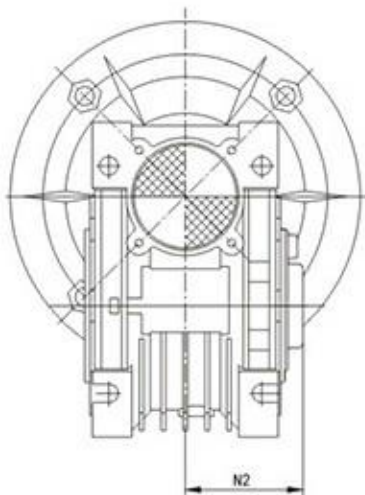

东莞市通城有限公司

防尘盖

NMRV/RW	N2
030	42
040	50
050	58
063	69
075	74
090	85
110	94
130	102
150	117